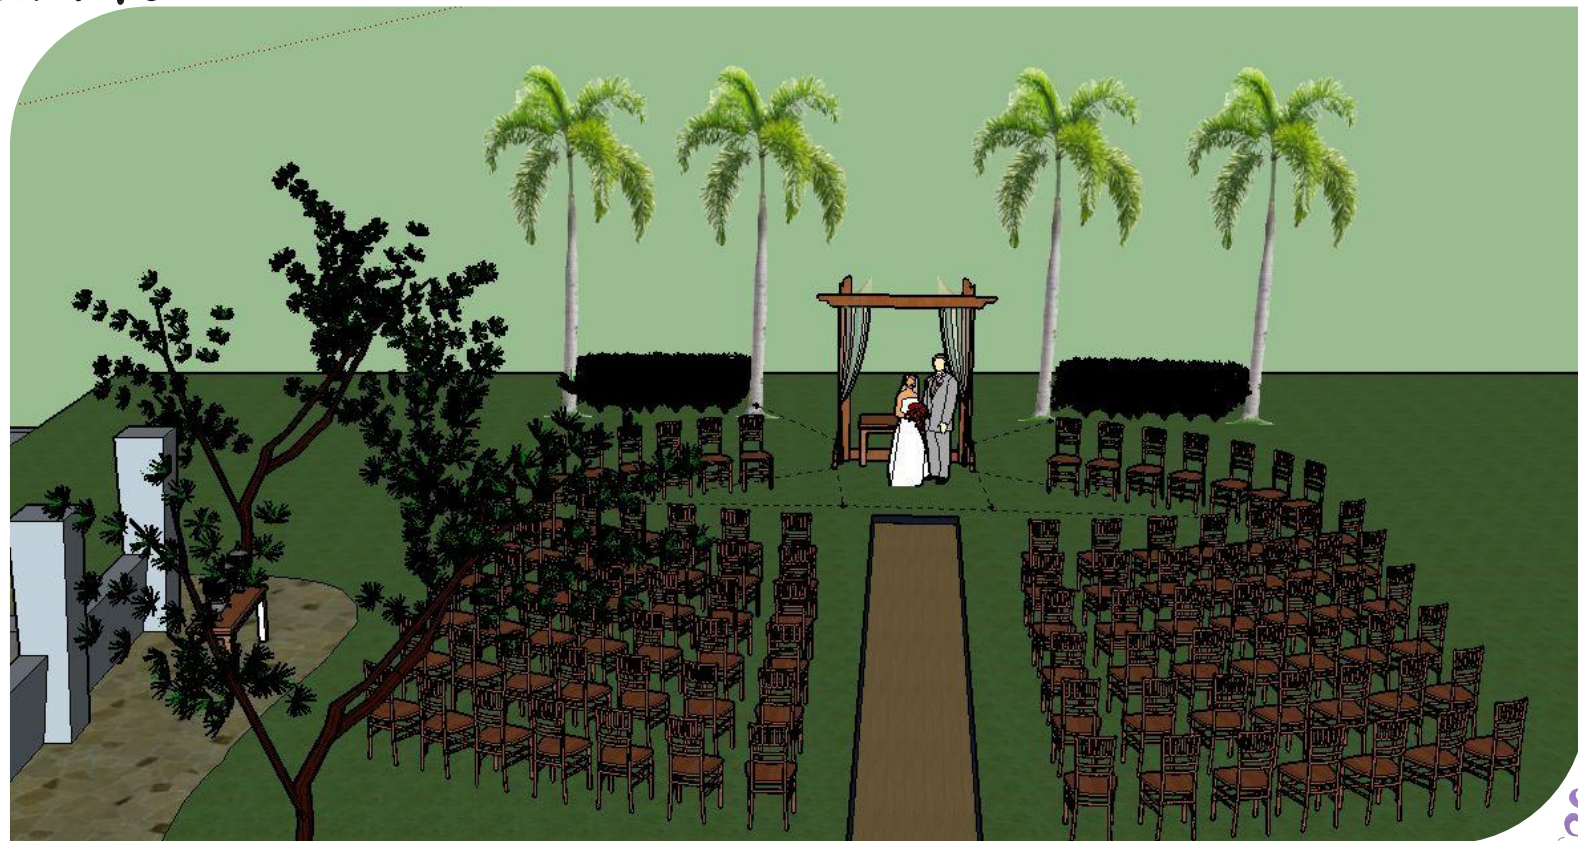

CASAMENTO AMANDA E DIEGO

07 de Julho de 2018
Local: Espaço Belmonte

VISÃO MACRO

Visão Macro do
espaço
completo.

ÁREAS IMPORTANTES PARA CONHECIMENTO DE TODOS

ESPAÇO BELMONTE - MONTAGEM

MONTAGEM MESAS E CADEIRAS SALÃO

Parte de Cima

Parte de Baixo

Soulmate
Assessoria & Cerimonial

PARTE DE BAIXO

- 12 Mesas Redondas com 8 Lugares
- 01 Mesa Grande
- 01 Armário

PARTE DE CIMA

- 05 Mesas Redondas com 8 Lugares
- 01 Mesa Redonda dos Noivos com 02 Lugares (Cadeiras Diferentes)

CERIMÔNIA

ELABORADO POR: THIAGO COLUCIO

CERIMÔNIA - CADEIRAS

**TODAS AS
CADEIRAS
MARRONS**

**Lado Esquerdo
Noiva
06 Cadeiras**

**Lado Direito
Noivo
07 Cadeiras**

**Esquerdo: 06
Fileiras de
07 Cadeiras**

**Direito: 06
Fileiras de
07 Cadeiras**