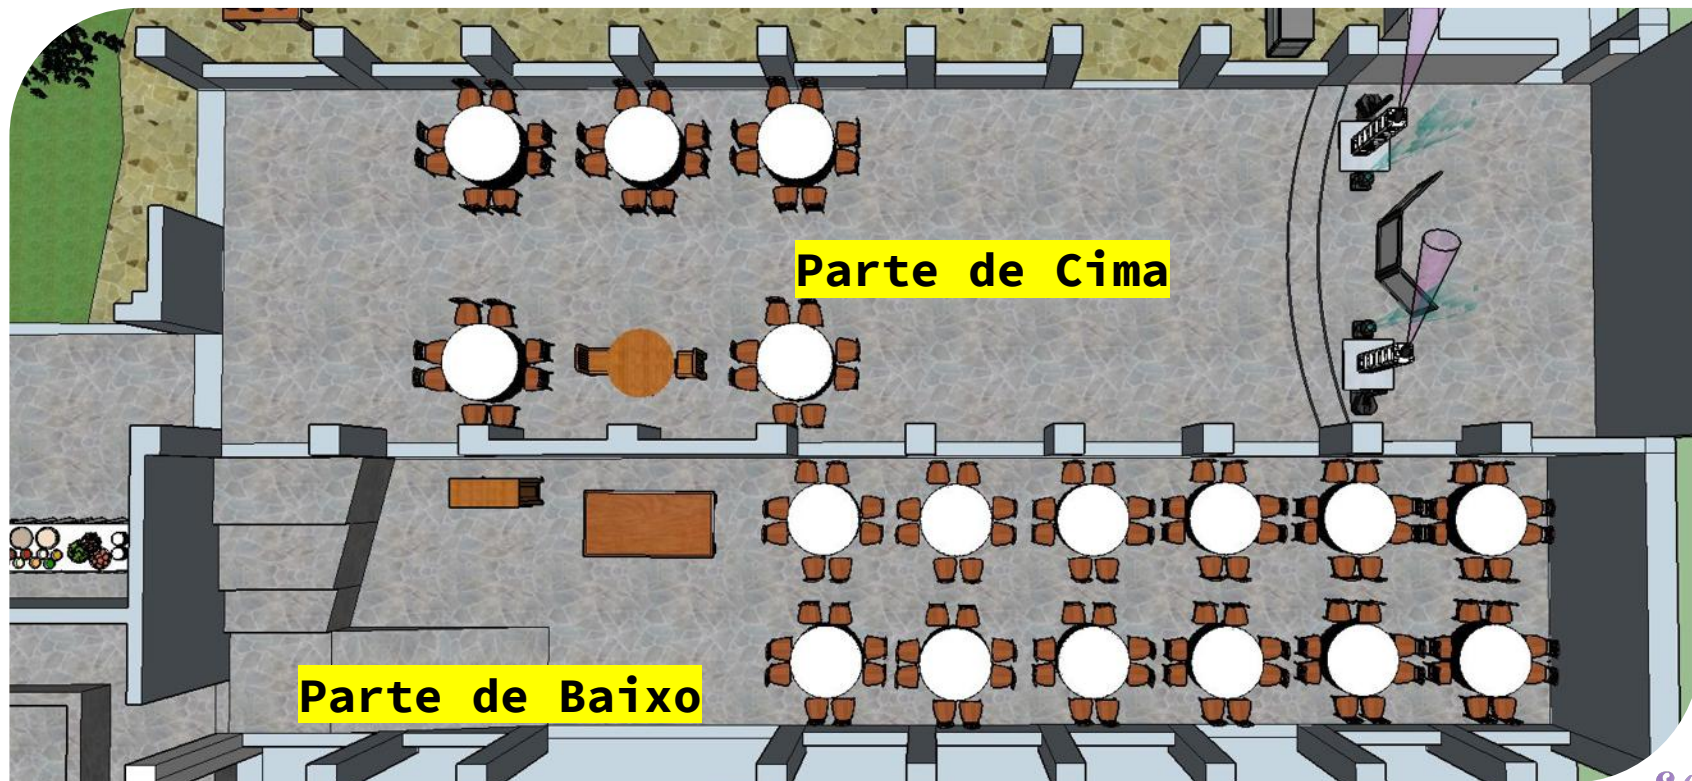

CASAMENTO AMANDA E DIEGO

07 de Julho de 2018
Local: Espaço Belmonte

VISÃO MACRO

Visão Macro do
espaço
completo.

ÁREAS IMPORTANTES PARA CONHECIMENTO DE TODOS

ESPAÇO BELMONTE - MONTAGEM

MONTAGEM MESAS E CADEIRAS SALÃO

Parte de Cima

Parte de Baixo

Soulmate
Assessoria & Cerimonial

PARTE DE BAIXO

- 12 Mesas Redondas com 8 Lugares
- 01 Mesa Grande
- 01 Armário

PARTE DE CIMA

- 05 Mesas Redondas com 8 Lugares
- 01 Mesa Redonda dos Noivos com 02 Lugares (Cadeiras Diferentes)